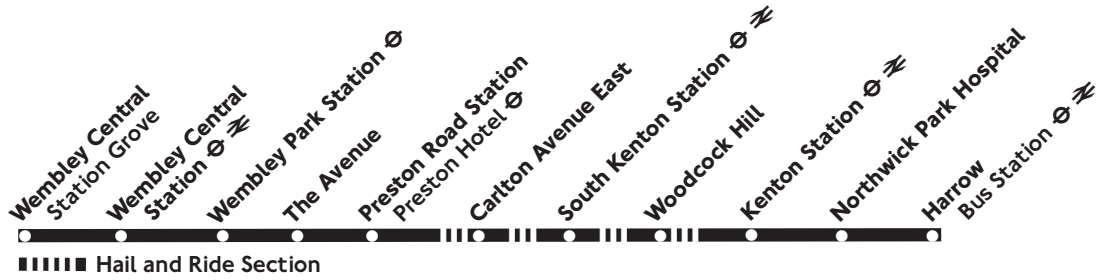

Operated by First for London Buses 23.11.02(A) T60490

223

Wembley - Kenton - Harrow

Daily

Monday - Friday

Wembley Central Station Grove	0615	0635	0655	0715		0835	0855	0915		1415	1435	1455	1513	1530	1550	1610
Wembley Central Station	0617	0637	0657	0718		0838	0858	0917		1417	1437	1457	1515	1533	1553	1613
Wembley Park Station	0622	0642	0702	0724	Then	0844	0904	0922	Then	1422	1442	1502	1520	1539	1559	1619
Preston Road Station Preston Hotel	0626	0646	0707	0729	every	0849	0908	0926	every	1426	1446	1506	1524	1544	1604	1624
South Kenton Station	0629	0650	0711	0733	20 minutes	0853	0912	0930	20 minutes	1430	1450	1510	1529	1549	1609	1629
Kenton Station	0639	0701	0723	0745	until	0905	0922	0940	until	1440	1500	1522	1544	1604	1624	1644
Northwick Park Hospital	0645	0707	0729	0751		0911	0928	0946		1446	1507	1529	1551	1611	1631	1651
Harrow Bus Station	0649	0711	0733	0755		0915	0932	0950		1450	1512	1534	1556	1616	1636	1656